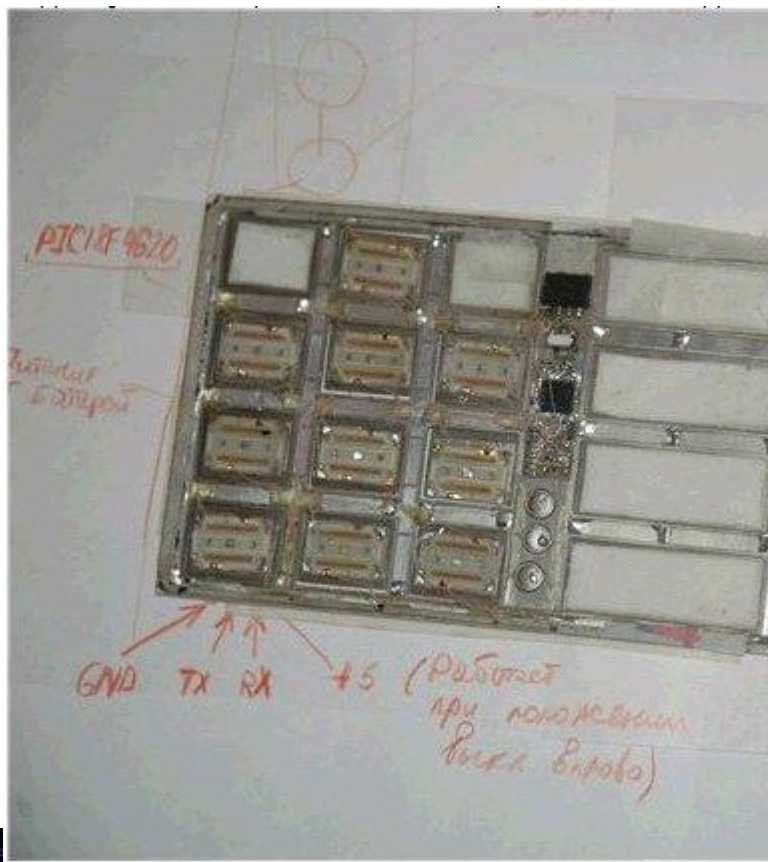

側錄按鍵自己做

在螢幕背版鐳上晶片，再把各按鍵接到晶片上，
只需直流**5V**電壓就可傳輸資料